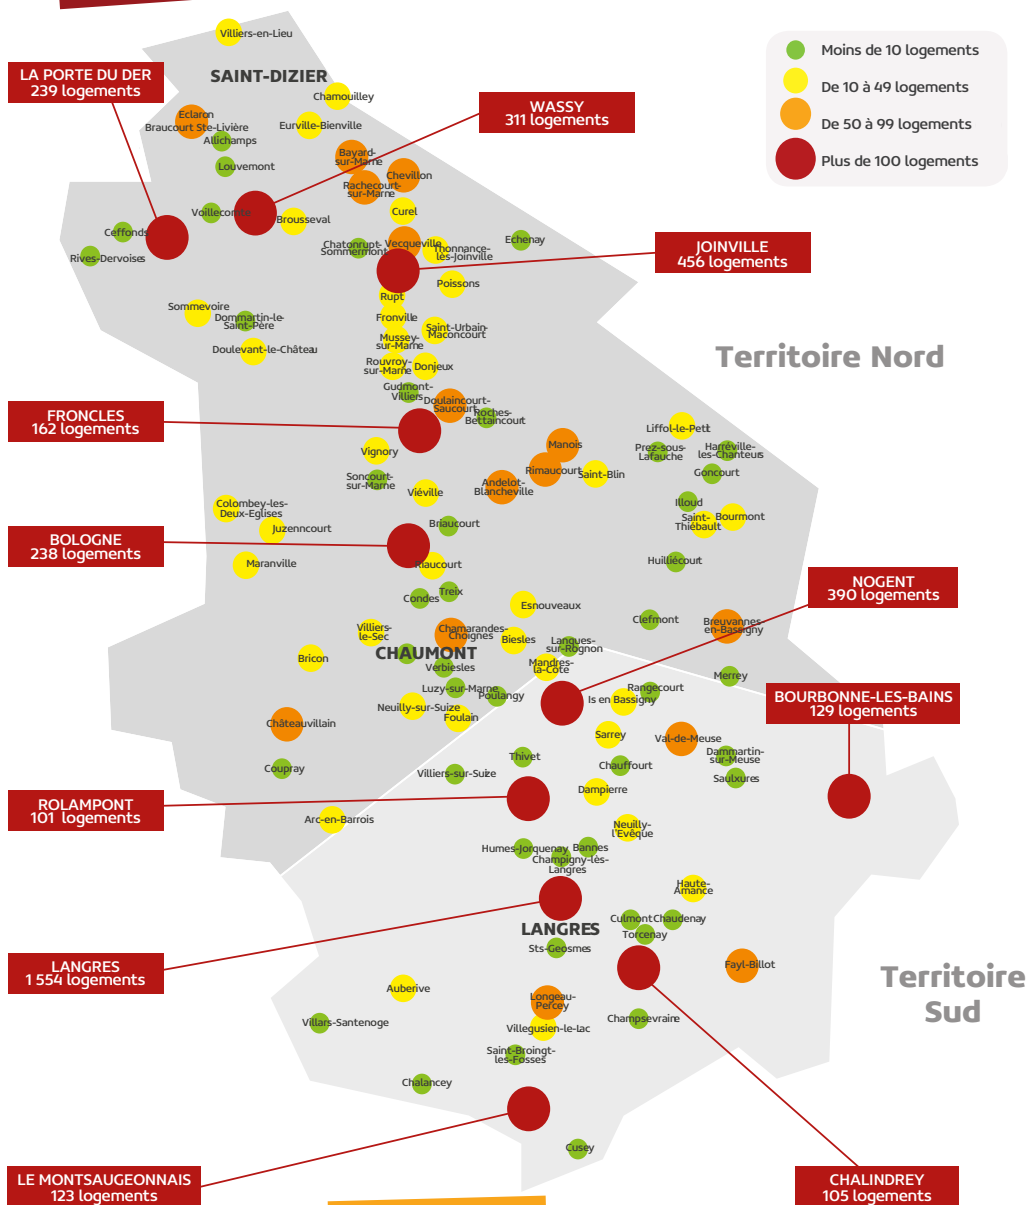

# 1er bailleur de Haute-Marne

## 111 communes d'implantation

### Hamaris, c'est :

- 5 938 logements locatifs répartis sur 111 communes de Haute-Marne
- Un patrimoine diversifié et entretenu (28% de maisons individuelles)
- Une organisation de proximité au plus près de ses locataires
- Une offre adaptée aux besoins des clients